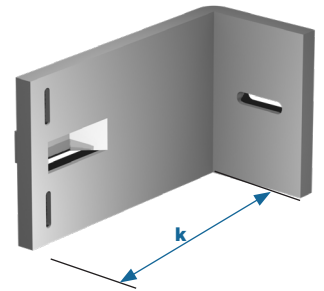

Pozicionáló konzol	Mérete	Egységár	Mennyiségi kedvezményes ár			
			- 3%	-5%	-8%	-10%
CKV/1-60	Támasz szélesség: 50 mm Konzol magasság: 80 mm Lemez-vastagság: 4 mm	487 Ft	473 Ft	463 Ft	449 Ft	439 Ft
CKV/1-80		533 Ft	518 Ft	507 Ft	491 Ft	480 Ft
CKV/1-100		579 Ft	562 Ft	551 Ft	533 Ft	522 Ft
CKV/1-120		625 Ft	607 Ft	594 Ft	575 Ft	563 Ft
CKV/1-140		670 Ft	650 Ft	637 Ft	617 Ft	603 Ft
CKV/1-160		716 Ft	695 Ft	681 Ft	659 Ft	645 Ft
CKV/1-180		762 Ft	740 Ft	724 Ft	702 Ft	686 Ft
CKV/1-200		808 Ft	784 Ft	768 Ft	744 Ft	728 Ft
CKV/1-220		854 Ft	829 Ft	812 Ft	786 Ft	769 Ft
CKV/1-240		900 Ft	873 Ft	855 Ft	828 Ft	810 Ft
CKV/1-260		946 Ft	918 Ft	899 Ft	871 Ft	852 Ft
CKV/1-280		992 Ft	963 Ft	943 Ft	913 Ft	893 Ft
CKV/1-300		1 038 Ft	1 007 Ft	987 Ft	955 Ft	935 Ft

CKV/1

Pozicionáló konzol	Mérete	Egységár	500 db	1 000 db	2 000 db	3 000 db
CKV/2-60	Támasz szélesség: 50 mm Konzol magasság: 155 mm Lemez-vastagság: 4 mm	817 Ft	793 Ft	777 Ft	752 Ft	736 Ft
CKV/2-80		906 Ft	879 Ft	861 Ft	834 Ft	816 Ft
CKV/2-100		995 Ft	966 Ft	946 Ft	916 Ft	896 Ft
CKV/2-120		1,084 Ft	1,052 Ft	1,030 Ft	998 Ft	976 Ft
CKV/2-140		1,173 Ft	1,138 Ft	1,115 Ft	1,080 Ft	1,056 Ft
CKV/2-160		1,262 Ft	1,225 Ft	1,199 Ft	1,162 Ft	1,136 Ft
CKV/2-180		1,351 Ft	1,311 Ft	1,284 Ft	1,243 Ft	1,216 Ft
CKV/2-200		1,440 Ft	1,397 Ft	1,368 Ft	1,325 Ft	1,296 Ft
CKV/2-220		1,529 Ft	1,484 Ft	1,453 Ft	1,407 Ft	1,377 Ft
CKV/2-240		1,618 Ft	1,570 Ft	1,538 Ft	1,489 Ft	1,457 Ft
CKV/2-260		1,708 Ft	1,657 Ft	1,623 Ft	1,572 Ft	1,538 Ft
CKV/2-280		1,797 Ft	1,744 Ft	1,708 Ft	1,654 Ft	1,618 Ft
CKV/2-300		2,275 Ft	2,207 Ft	2,162 Ft	2,093 Ft	2,048 Ft