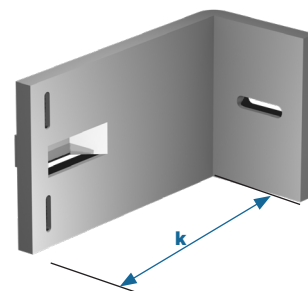

Kedvezményes árlista: Nagy mennyiség esetén

Árprognosztizáció: Alapanyag és az EUR árfolyam növekedése esetén közös egyeztetéssel

Tanúsítvány: ÉMI-NMÉ A-124/2018

Alapanyag: EN AW 5754

Mennyiségi kedvezményes ár

Pozicionáló konzol	Mérete	Egységár	Mennyiségi kedvezményes ár			
			- 3%	-5%	-8%	-10%
CKV/1-60	Támasz szélesség: 50 mm Konzol magasság: 80 mm Lemez-vastagság: 4 mm	453 Ft	440 Ft	431 Ft	417 Ft	408 Ft
CKV/1-80		493 Ft	479 Ft	469 Ft	454 Ft	444 Ft
CKV/1-100		533 Ft	518 Ft	507 Ft	491 Ft	480 Ft
CKV/1-120		573 Ft	556 Ft	545 Ft	528 Ft	516 Ft
CKV/1-140		613 Ft	595 Ft	583 Ft	564 Ft	552 Ft
CKV/1-160		653 Ft	634 Ft	621 Ft	601 Ft	588 Ft
CKV/1-180		693 Ft	673 Ft	659 Ft	638 Ft	624 Ft
CKV/1-200		733 Ft	712 Ft	697 Ft	675 Ft	660 Ft
CKV/1-220		773 Ft	750 Ft	735 Ft	712 Ft	696 Ft
CKV/1-240		813 Ft	789 Ft	773 Ft	748 Ft	732 Ft
CKV/1-260		853 Ft	828 Ft	811 Ft	785 Ft	768 Ft
CKV/1-280		892 Ft	866 Ft	848 Ft	821 Ft	803 Ft
CKV/1-300		932 Ft	905 Ft	886 Ft	858 Ft	839 Ft

CKV/1

Pozicionáló konzol	Mérete	Egységár	500 db	1 000 db	2 000 db	3 000 db
CKV/2-60	Támasz szélesség: 50 mm Konzol magasság: 155 mm Lemez-vastagság: 4 mm	752 Ft	730 Ft	715 Ft	692 Ft	677 Ft
CKV/2-80		830 Ft	806 Ft	789 Ft	764 Ft	747 Ft
CKV/2-100		907 Ft	880 Ft	862 Ft	835 Ft	817 Ft
CKV/2-120		985 Ft	956 Ft	936 Ft	907 Ft	887 Ft
CKV/2-140		1 062 Ft	1 031 Ft	1 009 Ft	978 Ft	956 Ft
CKV/2-160		1 139 Ft	1 105 Ft	1 083 Ft	1 048 Ft	1 026 Ft
CKV/2-180		1 217 Ft	1 181 Ft	1 157 Ft	1 120 Ft	1 096 Ft
CKV/2-200		1 294 Ft	1 256 Ft	1 230 Ft	1 191 Ft	1 165 Ft
CKV/2-220		1 371 Ft	1 330 Ft	1 303 Ft	1 262 Ft	1 234 Ft
CKV/2-240		1 449 Ft	1 406 Ft	1 377 Ft	1 334 Ft	1 305 Ft
CKV/2-260		1 526 Ft	1 481 Ft	1 450 Ft	1 404 Ft	1 374 Ft
CKV/2-280		1 603 Ft	1 555 Ft	1 523 Ft	1 475 Ft	1 443 Ft
CKV/2-300		2 019 Ft	1 959 Ft	1 919 Ft	1 858 Ft	1 818 Ft