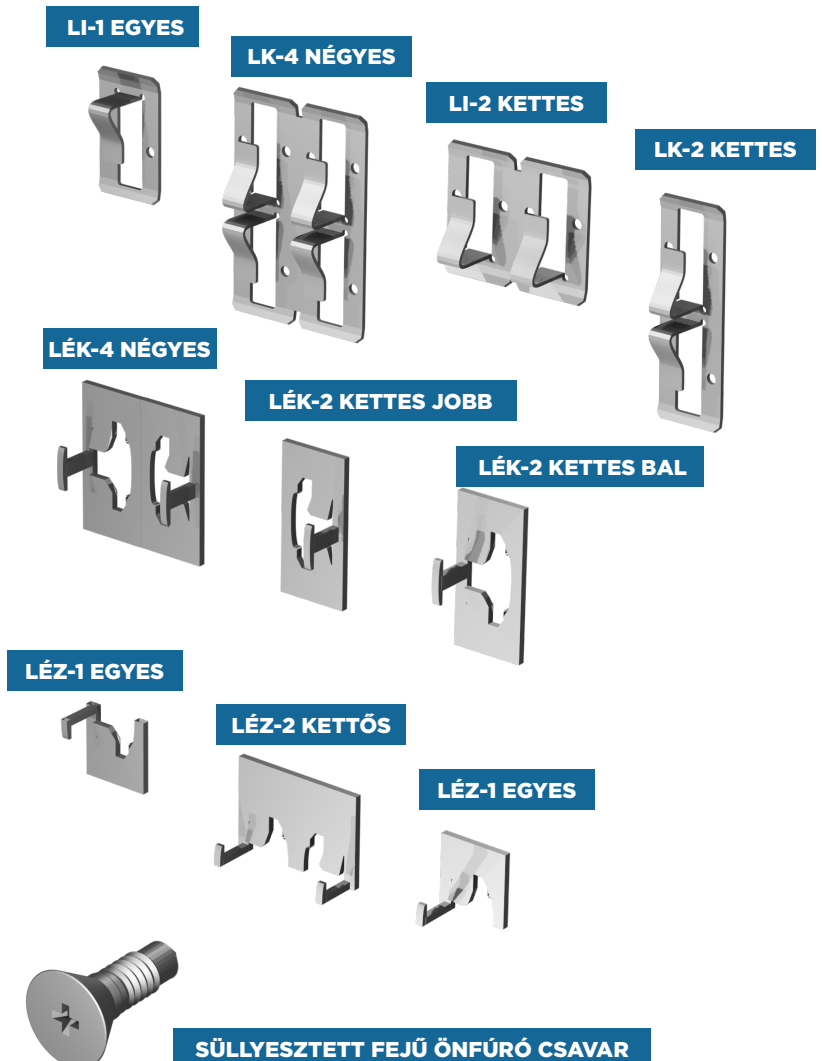

Tartozékok

Látszólagos akasztófűl (A2-INOX)	Mérete (mm)	Eladási ár
LK-2 közbenső lapfűl	58x29x1,0	234 Ft
LK-4 közbenső lapfűl	58x62x1,0	287 Ft
LI-1 indító/záró lapfűl	34x27x1,0	213 Ft
LI-2 indító/záró lapfűl	58x34x1,0	243 Ft

Látszóélű akasztófűl (A2-INOX)	Mérete (mm)	Eladási ár
LÉK-2 közbenső élfűl	30x58x1,0	236 Ft
LÉK-4 közbenső élfűl	60x58x1,0	285 Ft
LÉZ-1 indító/záró élfűl	31x43x1,0	224 Ft
LÉZ-2 indító/záró élfűl	62x43x1,0	262 Ft

Süllyesztett fejű önfűró csavar	Anyagminőség	Eladási ár
Sf 3,9x16 önfűró lemezcsavar DIN7504P	A2	7 Ft
Sf 3,9x19 önfűró lemezcsavar DIN7504P	A2	7 Ft
Sf 3,9x16 önfűró lemezcsavar DIN7504P	Horg	3 Ft
Sf 3,9x19 önfűró lemezcsavar DIN7504P	Horg	3 Ft

SÜLLYESZTETT FEJŰ ÖNFŰRÓ CSAVAR