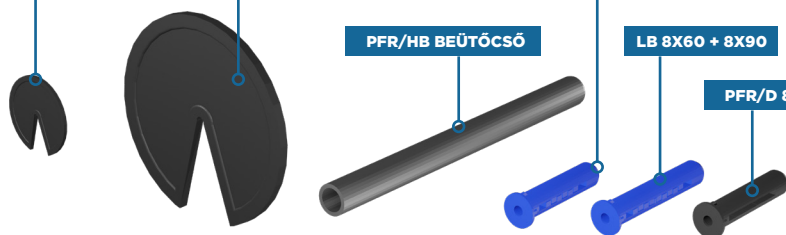

PFR/A CSEPPTÁRCSA

PFR/I SZIGETELÉS TARTÓ TÁRCSA

ALL 8X65

PFR/HB BEÜTŐCSŐ

LB 8X60 + 8X90

PFR/D 8X60

Alapanyag: KO-33 (A2) rozsdamentes acél
A pálcá árai és tartozékok árait nem tartalmazzák
Az árak az ÁFA-t nem tartalmazzák!