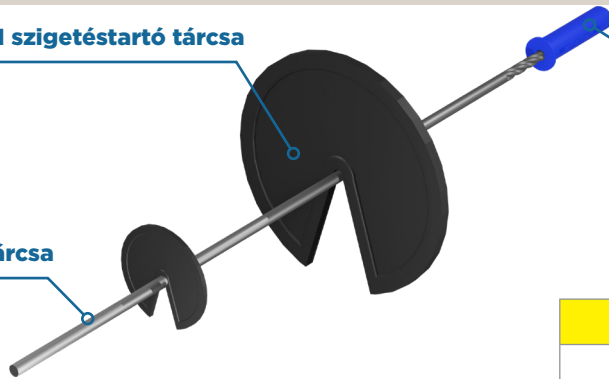

Kedvezményes árlista: Nagy mennyiség esetén

Árprognosztizáció: Alapanyag és az EUR árfolyam növekedése esetén közös egyeztetéssel

PFR/1 szigetéstartó tárcsa

PFR/D műanyag dübel

PFR 1

PFR/A csepptárcsa

Mennyiségi kedvezményes ár

- 3% -5% -8% -10%

Falbekötő pálcá típus/dxl	Teljes hossz (l)	Egységár	500 db	1 000 db	2 000 db	3 000 db
1/4x130	130 mm	242 Ft	235 Ft	231 Ft	223 Ft	218 Ft
1/4x140	140 mm	245 Ft	238 Ft	234 Ft	226 Ft	221 Ft
1/4x150	150 mm	249 Ft	242 Ft	237 Ft	229 Ft	224 Ft
1/4x160	160 mm	252 Ft	245 Ft	240 Ft	232 Ft	227 Ft
1/4x170	170 mm	255 Ft	248 Ft	243 Ft	235 Ft	230 Ft
1/4x180	180 mm	258 Ft	251 Ft	246 Ft	238 Ft	233 Ft
1/4x190	190 mm	261 Ft	254 Ft	249 Ft	241 Ft	236 Ft
1/4x200	200 mm	265 Ft	257 Ft	252 Ft	244 Ft	239 Ft
1/4x210	210 mm	268 Ft	260 Ft	255 Ft	247 Ft	241 Ft
1/4x220	220 mm	271 Ft	263 Ft	258 Ft	250 Ft	244 Ft
1/4x230	230 mm	274 Ft	266 Ft	261 Ft	253 Ft	247 Ft
1/4x240	240 mm	277 Ft	270 Ft	264 Ft	256 Ft	250 Ft
1/4x250	250 mm	281 Ft	273 Ft	267 Ft	259 Ft	253 Ft
1/4x260	260 mm	284 Ft	276 Ft	270 Ft	262 Ft	256 Ft
1/4x270	270 mm	287 Ft	279 Ft	273 Ft	264 Ft	259 Ft
1/4x280	280 mm	290 Ft	282 Ft	276 Ft	267 Ft	262 Ft
1/4x290	290 mm	293 Ft	285 Ft	279 Ft	270 Ft	264 Ft
1/4x300	300 mm	297 Ft	288 Ft	282 Ft	273 Ft	267 Ft
1/4x310	310 mm	300 Ft	291 Ft	285 Ft	276 Ft	270 Ft
1/4x320	320 mm	303 Ft	294 Ft	288 Ft	279 Ft	273 Ft
1/4x330	330 mm	306 Ft	297 Ft	291 Ft	282 Ft	276 Ft
1/4x340	340 mm	309 Ft	301 Ft	294 Ft	285 Ft	279 Ft
1/4x350	350 mm	313 Ft	304 Ft	297 Ft	288 Ft	282 Ft
1/4x360	360 mm	316 Ft	307 Ft	300 Ft	291 Ft	285 Ft
1/4x370	370 mm	319 Ft	310 Ft	303 Ft	294 Ft	288 Ft
1/4x380	380 mm	322 Ft	313 Ft	306 Ft	297 Ft	290 Ft

PFR/A CSEPPTÁRCSA

PFR/I SZIGETELÉS TARTÓ TÁRCSA

ALL 8X65

PFR/HB BEÜTŐCSŐ

LB 8X60 + 8X90

PFR/D 8X60

Alapanyag: KO-33 (A2) rozsdamentes acél
A pálcá árai és tartozékok árait nem tartalmazzák
Az árak az ÁFA-t nem tartalmazzák!