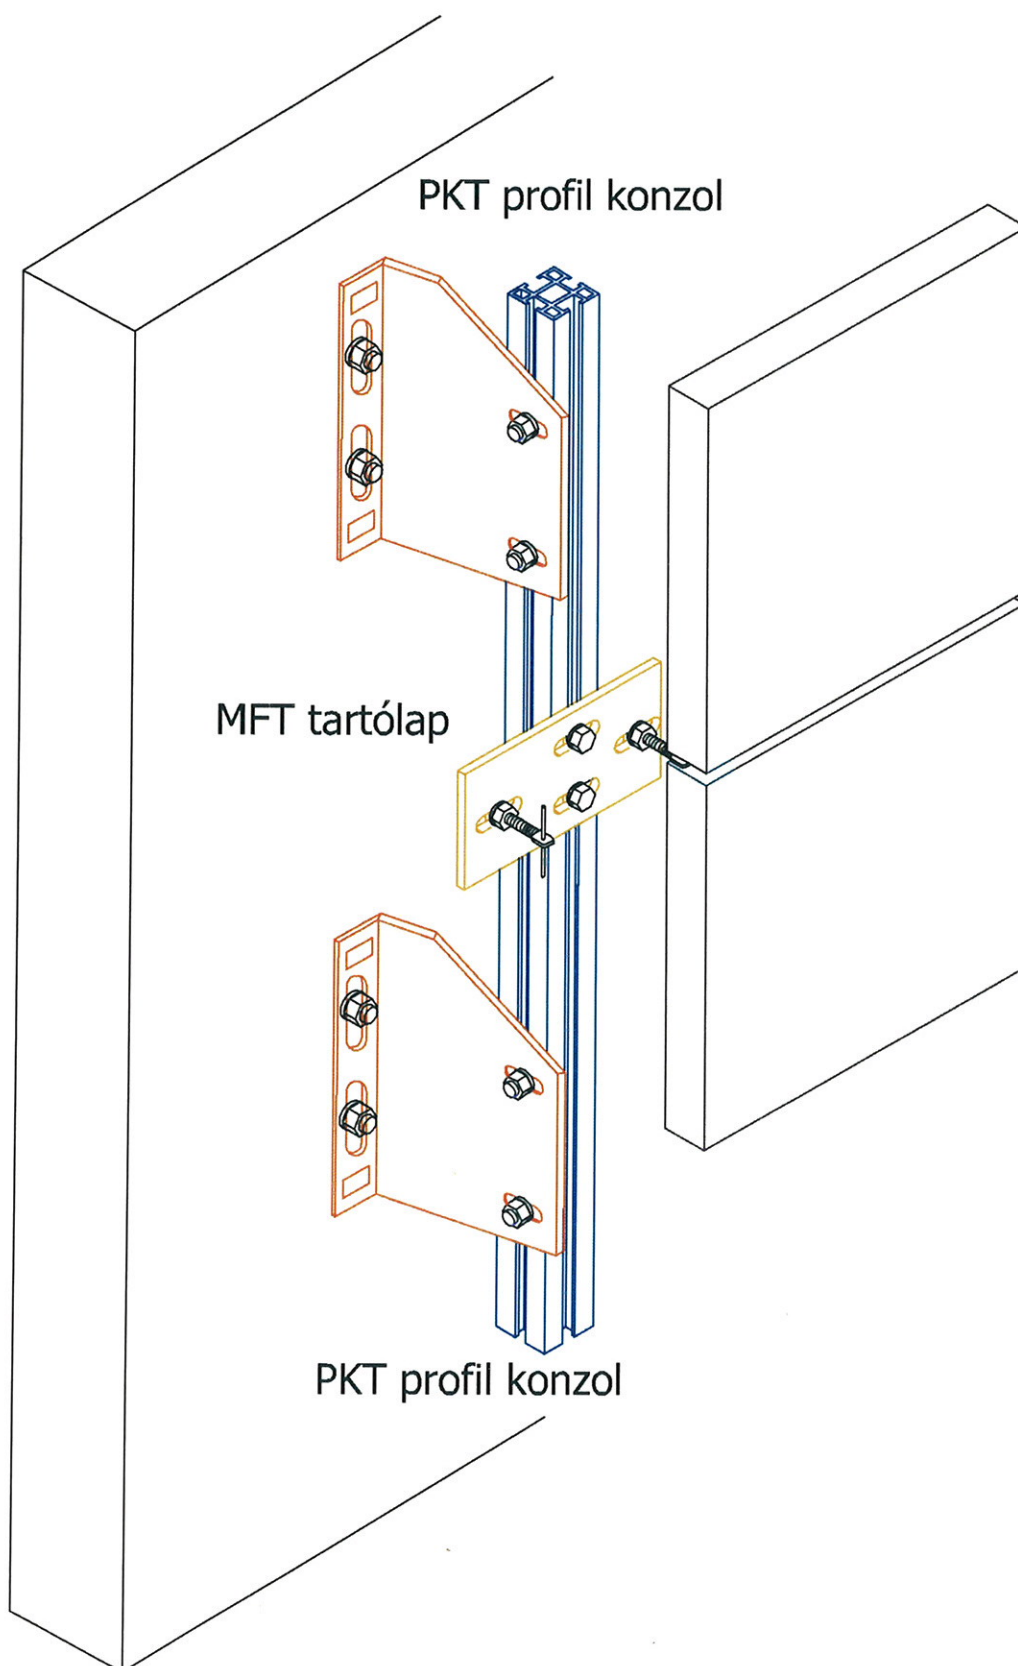

PROFIX KONZOL

PFK 32/32 típusú alumínium szerelő-profilcsín homlokzatalap függesztő rendszer

ÉMI NME: A-124/2018 tanúsítvány

Alkalmazás: kőburkolat típusú lapokhoz - 2-5 cm

PROFIX KONZOL

PFK 32/32 típusú alumínium szerelő-profilcsín homlokzatilap függesztő rendszer

ÉMI NMÉ: A-124/2018 tanusítvány

Alkalmazás: kőburkolat típusú lapokhoz - 2-5 cm