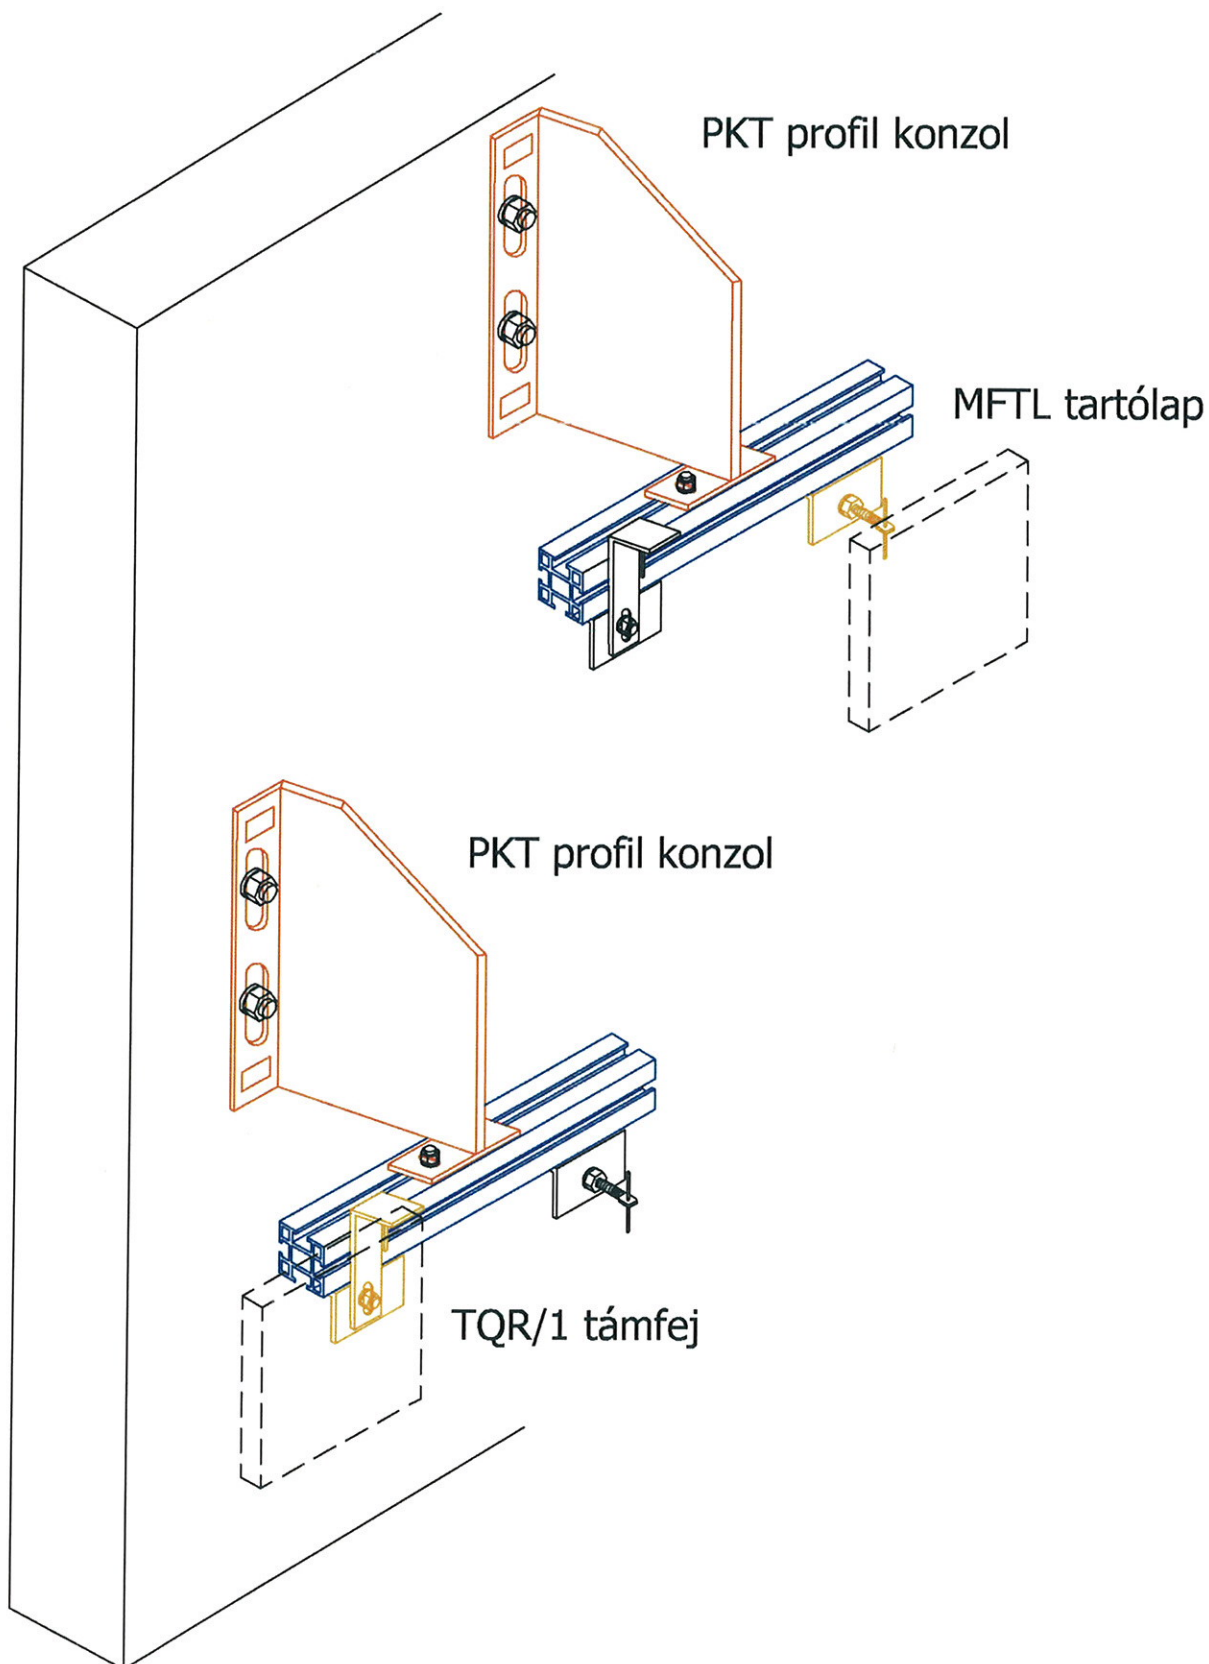

PROFIX KONZOL

PFK 32/32 típusú alumínium szerelő-profilcsín homlokzatalap függesztő rendszer

ÉMI NME: A-124/2018 tanúsítvány

Alkalmazás: kőburkolat típusú lapokhoz - 2-5 cm

PROFIX KONZOL

PFK 32/32 típusú alumínium szerelő-profilcsín homlokzatilap függesztő rendszer

ÉMI NMÉ: A-124/2018 tanusítvány

Alkalmazás: kőburkolat típusú lapokhoz - 2-5 cm